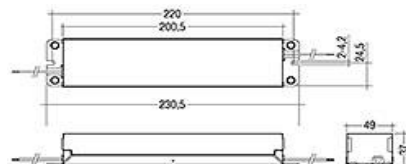

LED - CONVERTER 12 VOLT

100W