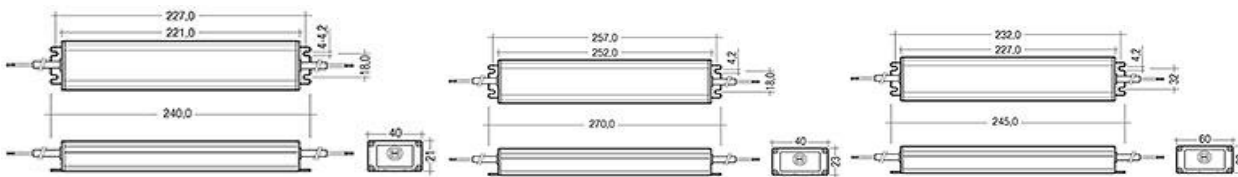

60W

100W

180W