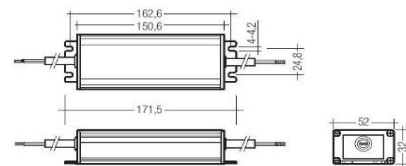

Type LCU 35W (IP67) (Uitverkoop)
5 year warranty