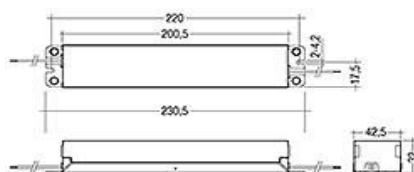

LED - CONVERTER 12 VOLT

60W