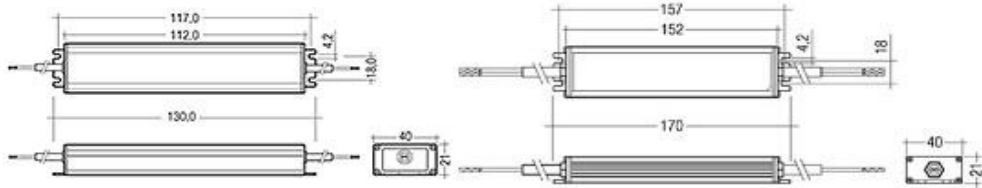

Type LCU TOP (IP67)
5 year warranty

15W

35W